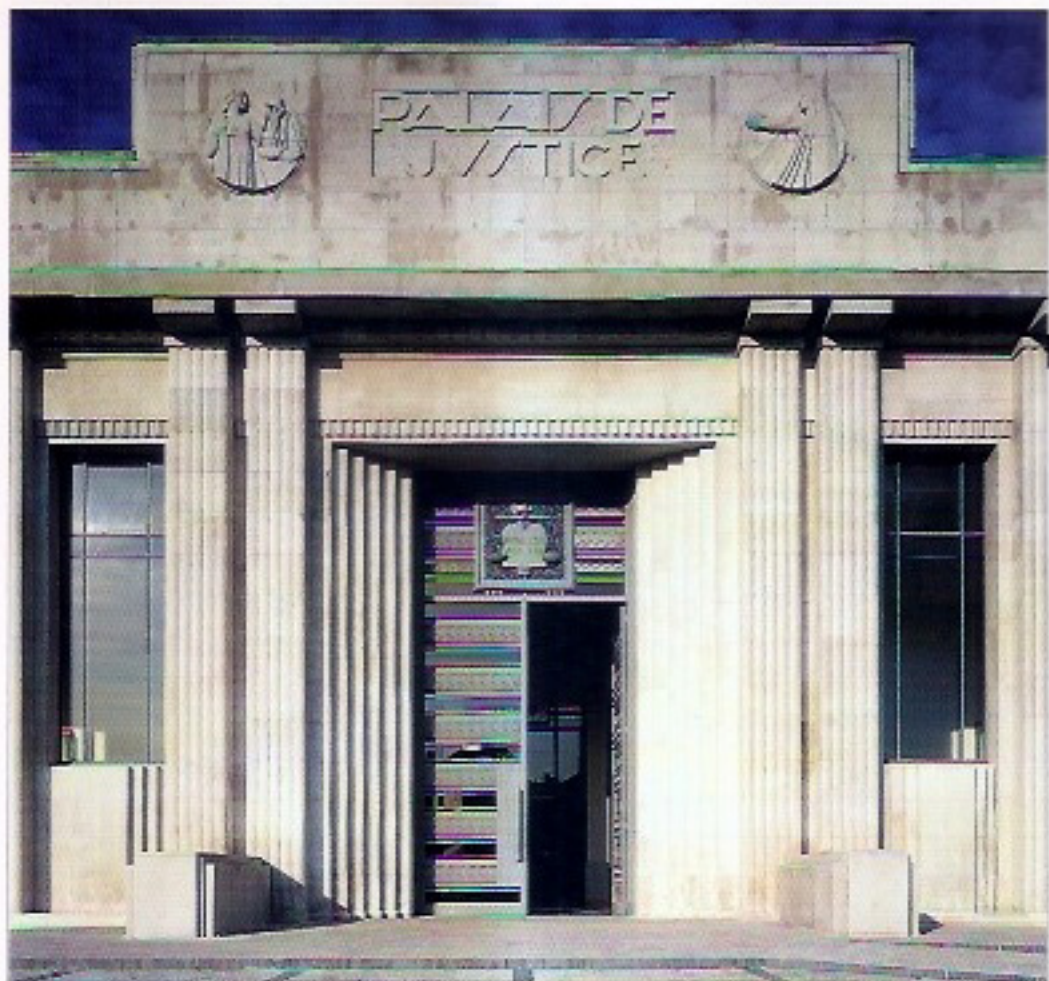


A photograph of the Palais de Justice de Béthune, a grand neoclassical building with a long portico of tall columns. The inscription 'PALAIS DE JUSTICE' is visible on the upper part of the facade. A person is walking on the steps in the foreground. The sky is blue with light clouds. A red vertical bar is on the left side of the image.

Palais de Justice
de Béthune

L'entrée principale et monumentale du palais de justice des années 30 est conservée.

Le 1 % artistique réalisé par Hélène Vans.